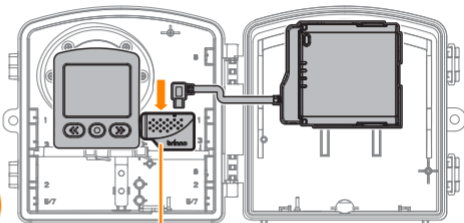

3-1

Multi-task Dongle

3-2