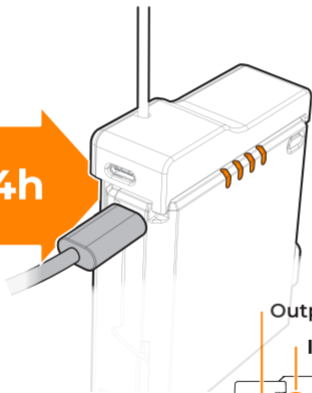

1-1

1-2

1-3

Type-C Port

Output

Input

2. Install Battery Kit

| | |
|-----|-----------------------------------|
| DE | Installieren Sie das Batterie-Kit |
| ES | Instale el juego de batería |
| IT | Installare il kit batteria |
| FR | Installer le kit de batterie |
| NL | Installeer de batterijset |
| ZHT | 安裝充電電池 |
| ZHS | 安装充电电池 |
| JA | 充電式バッテリーを取り付けます |
| KO | 배터리 키트 설치 |