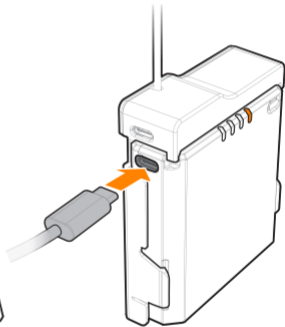

快速指南

快速指南

クイックガイド

속성 가이드

brinno
brilliant innovation

1.Charge Before Use

| | |
|-----|---------------------------|
| DE | Vor Gebrauch aufladen |
| ES | Cargar antes de usar |
| IT | Caricare prima dell'uso |
| FR | Charger avant utilisation |
| NL | Opladen voor gebruik |
| ZHT | 使用前先充電 |
| ZHS | 使用前先充电 |
| JA | 使用前に充電してください |
| KO | 사용 전 반드시 충전 |

1-1

1-2

1-3

Type-C Port

Output

Input

2. Install Battery Kit

| | |
|-----|-----------------------------------|
| DE | Installieren Sie das Batterie-Kit |
| ES | Instale el juego de batería |
| IT | Installare il kit batteria |
| FR | Installer le kit de batterie |
| NL | Installeer de batterijset |
| ZHT | 安裝充電電池 |
| ZHS | 安装充电电池 |
| JA | 充電式バッテリーを取り付けます |
| KO | 배터리 키트 설치 |